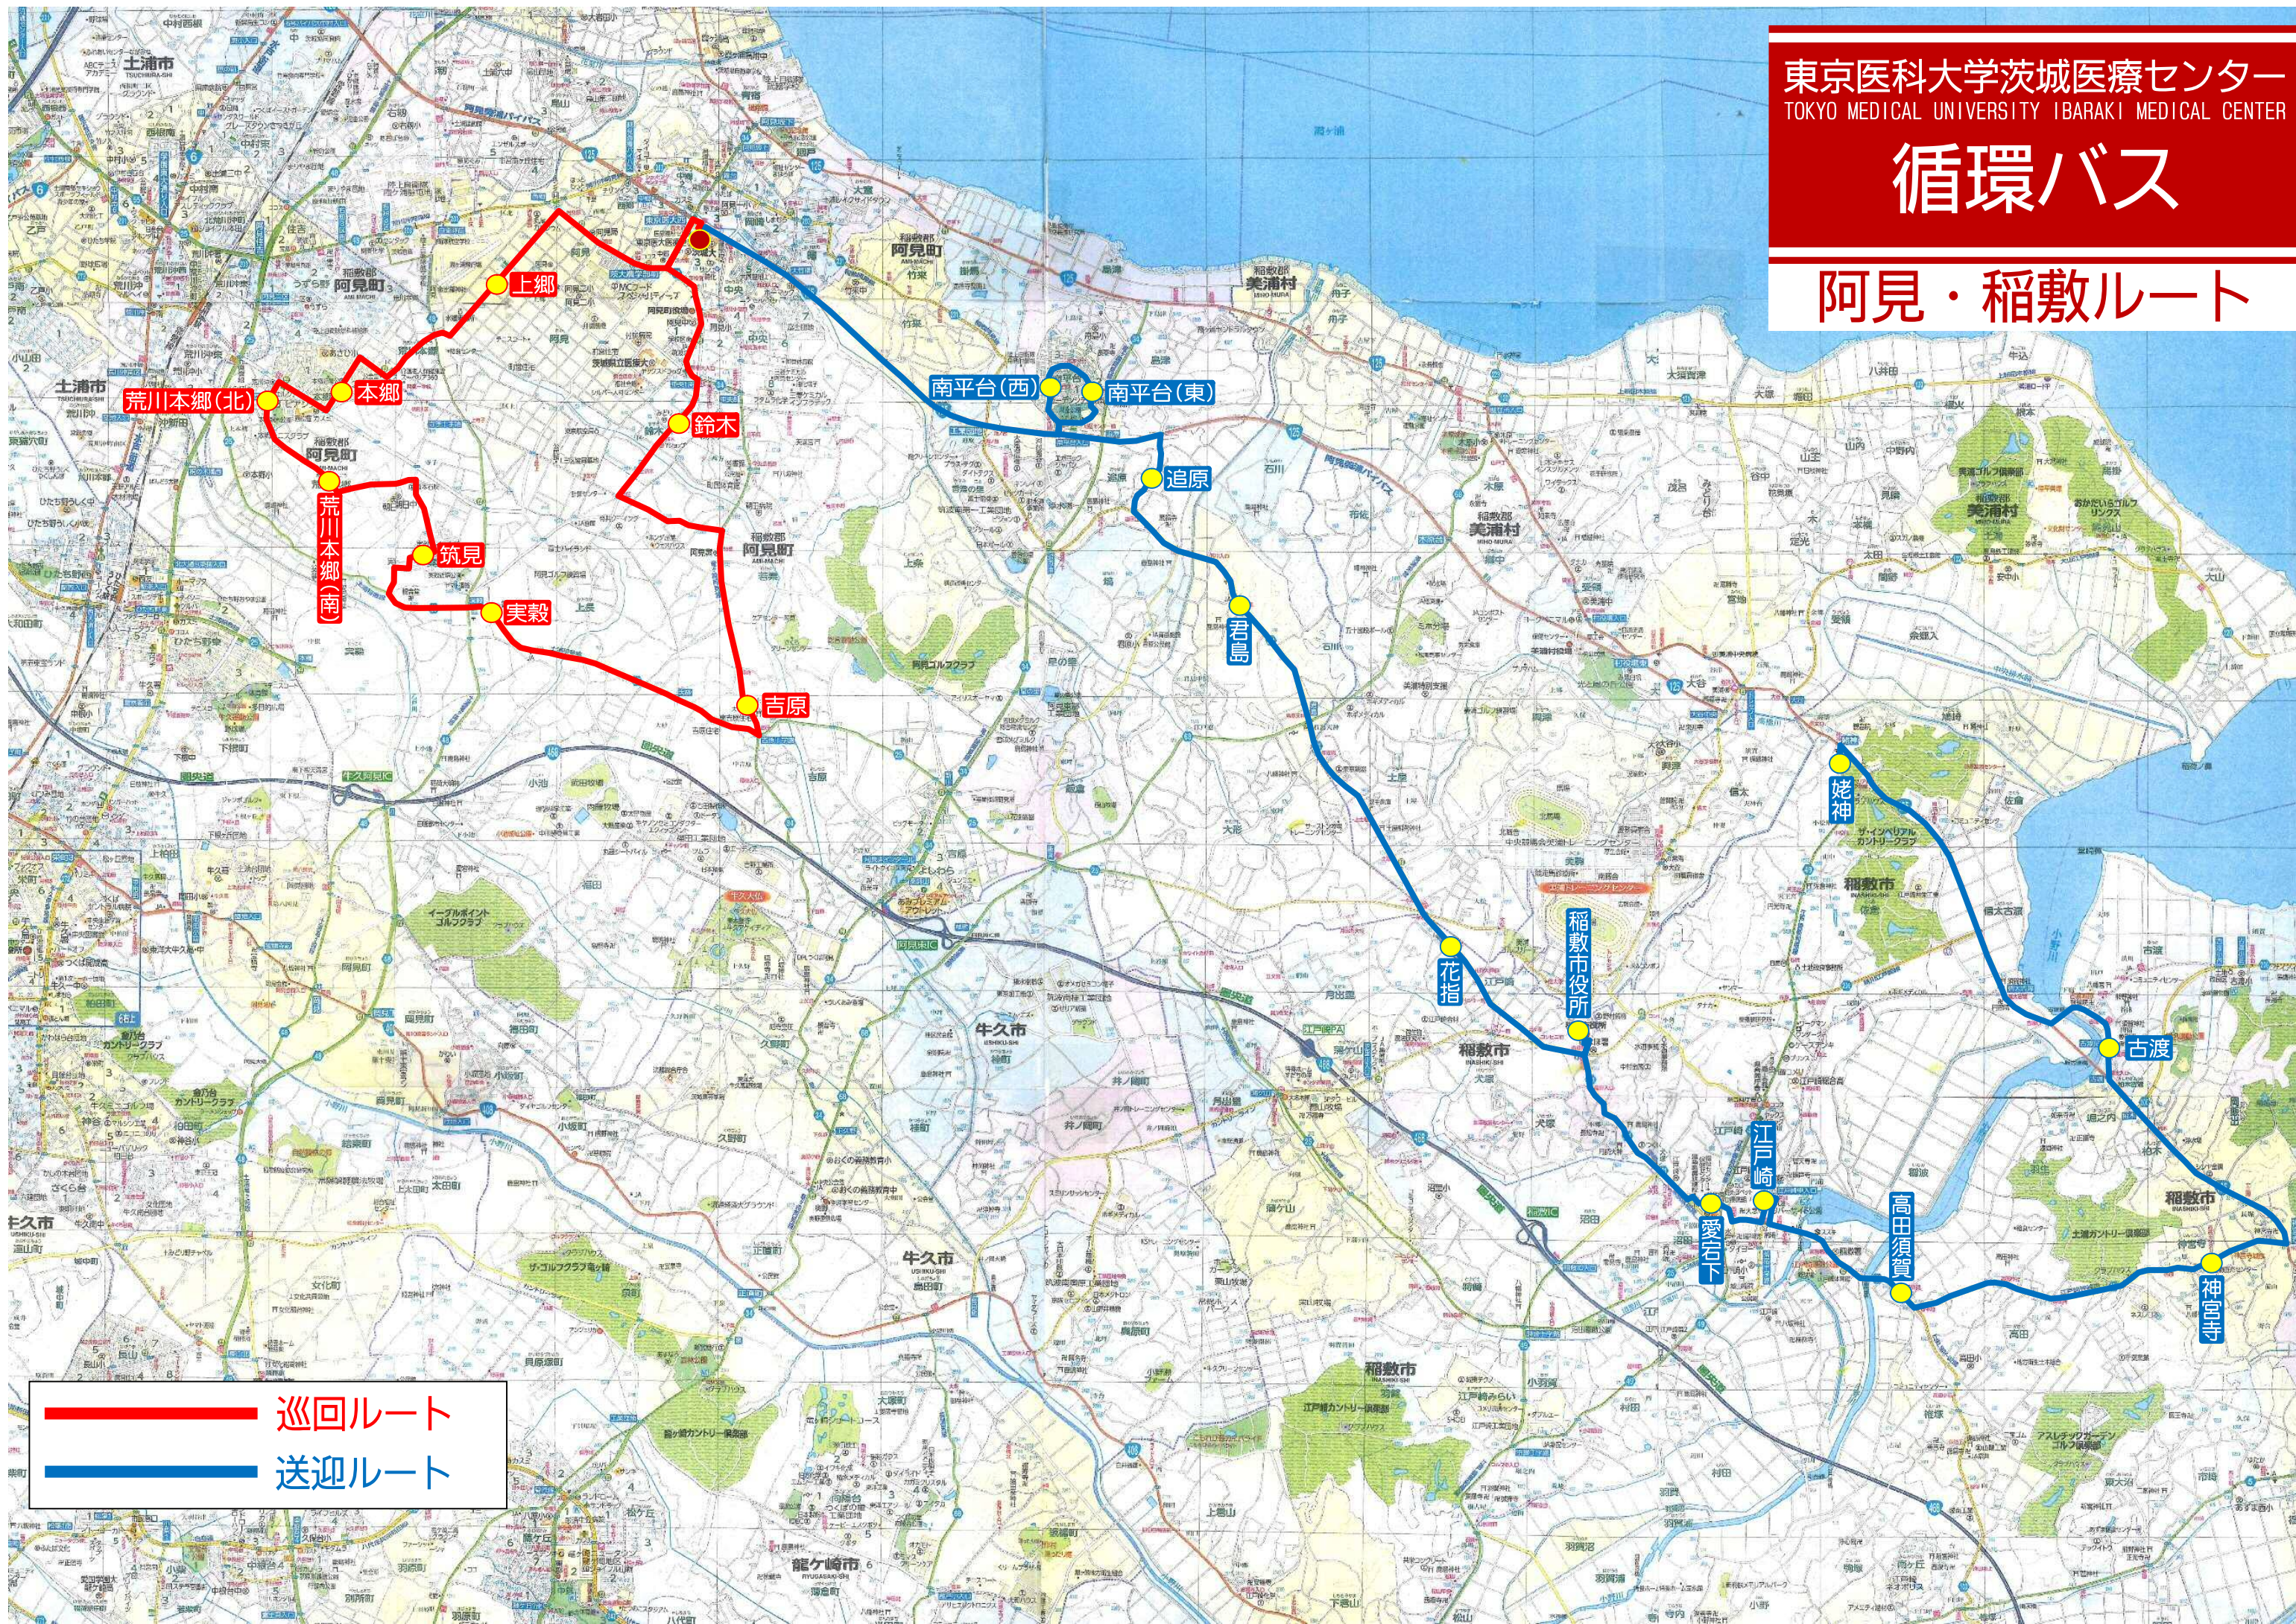

循環バス

阿見・稲敷ルート

巡回ルート
送迎ルート